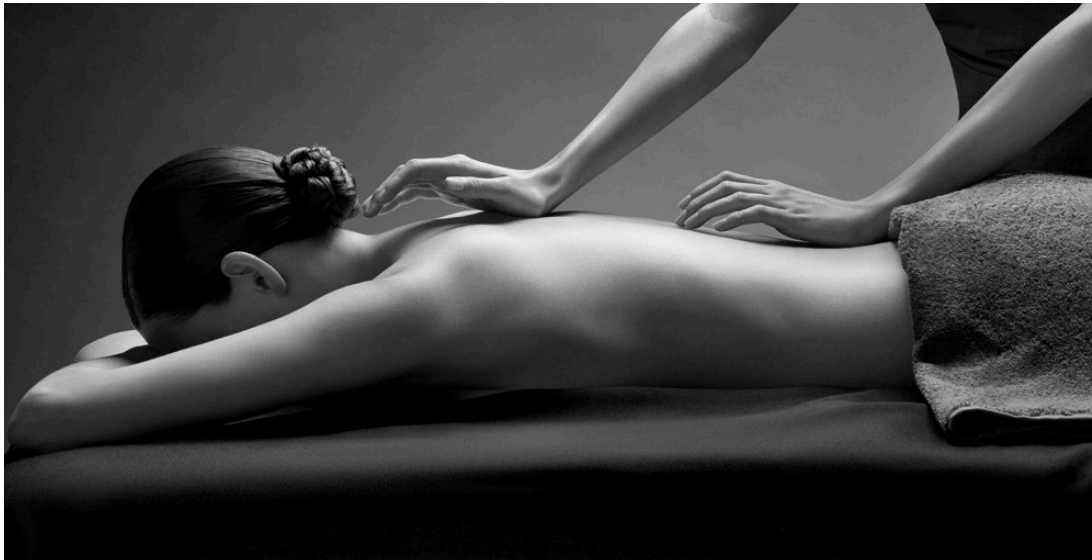

Sensation Orientales

Rituale rigenerante di ispirazione orientale. Un protocollo eccezionale attinto ai riti ancestrali orientali: un unguento per preparare il corpo allo scrub e poi un massaggio con un'esclusiva gestualità Sothys ispirata ai metodi tradizionali orientali. Un momento unico dalle note calde e dolci dell'ambra e dal fondo legnoso della mirra che lascia nella sua scia un'impronta indimenticabile.

This regenerating ritual is inspired by the Orient. Exceptional protocol drawn from ancient oriental rituals: exfoliation body balm, followed by a massage with an exclusive Sothys technique inspired by traditional oriental methods. A unique moment with warm, sweet amber notes and the woody base of myrrh, leaving an unforgettable trace.

*Un protocole de soin exceptionnel puisé dans les rites ancestraux orientaux : un onguent pour préparer le corps au gommage puis un modelage agrémenté d'une gestuelle exclusive Sothys inspirée des méthodes traditionnelles orientales.
Un moment unique d'évasion aux notes aromatiques de myrrhe et d'ambre qui laisse dans son sillage une empreinte inoubliable.*

⌚ 60' 150€